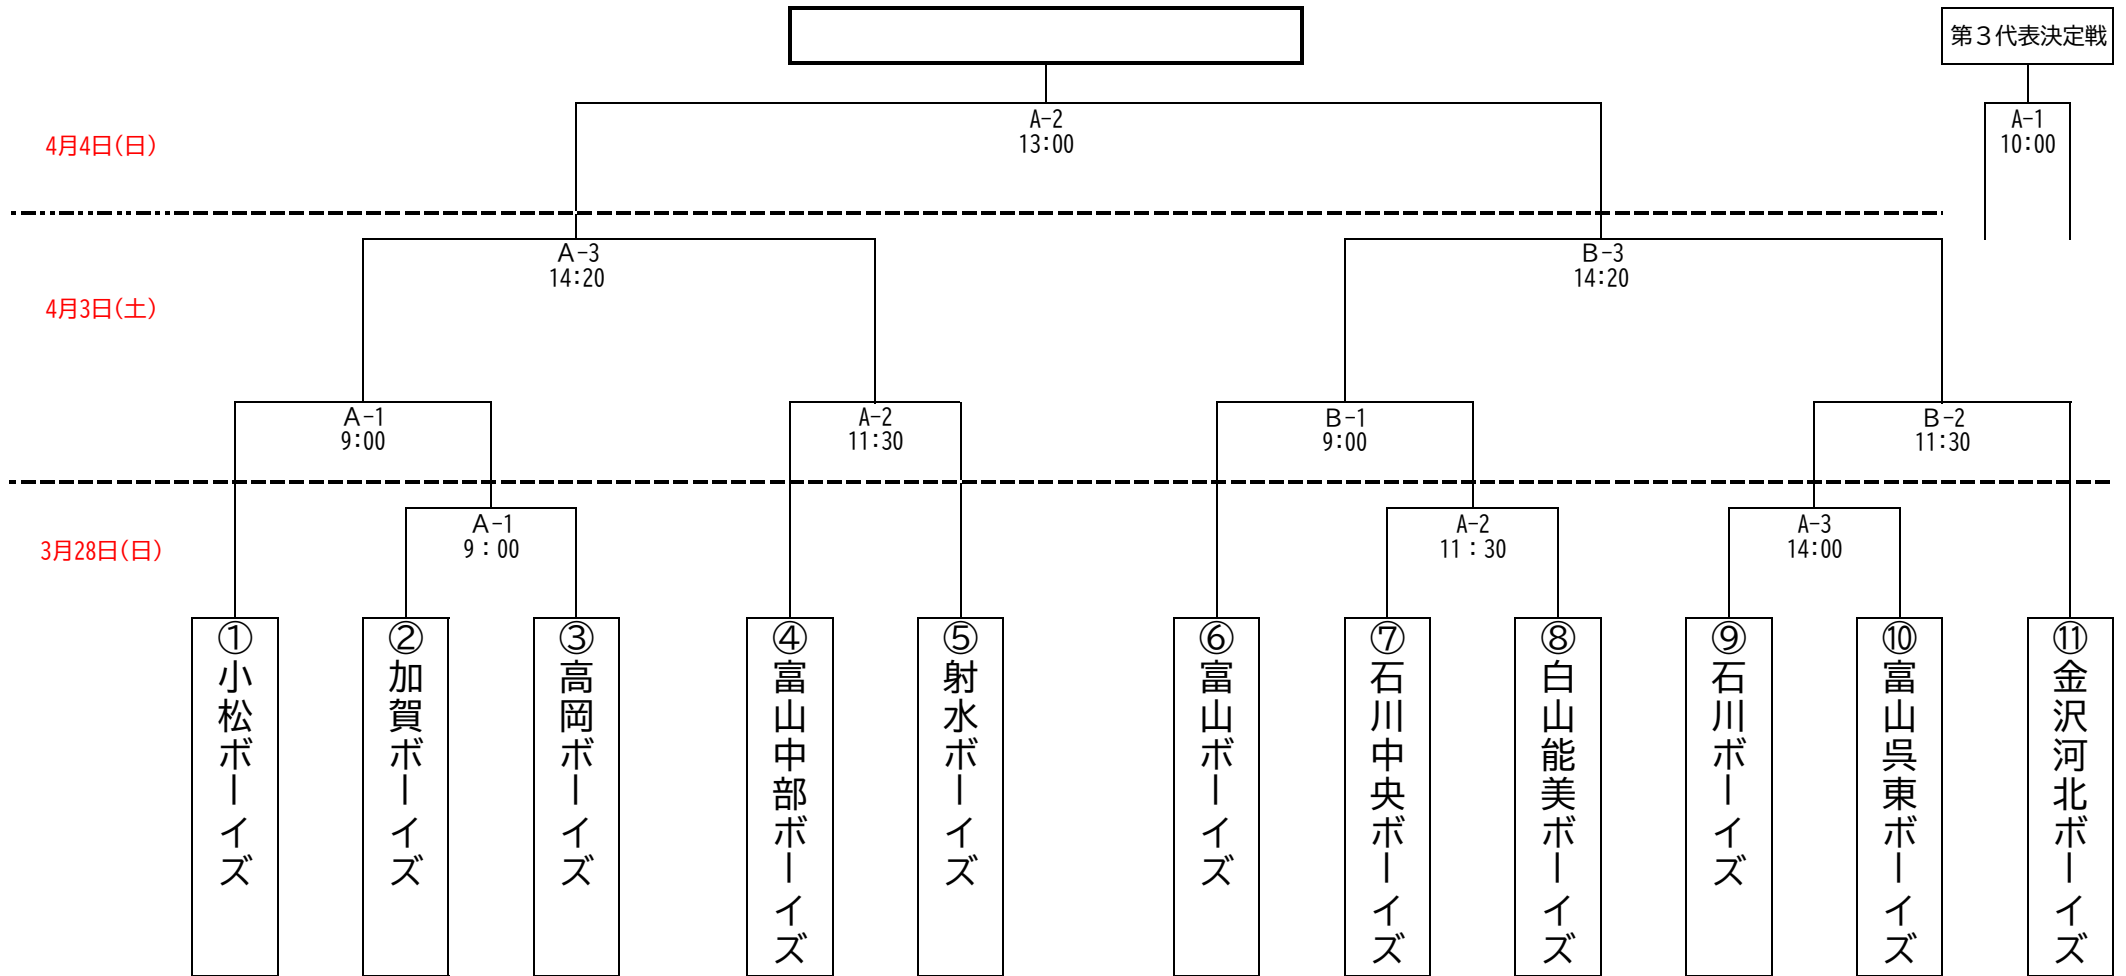

令和 3年度 北陸支部 春季大会  
 兼 第36回中日本大会 北陸支部予選 トーナメント表

A : 片山津市営球場

B : 物見山野球場