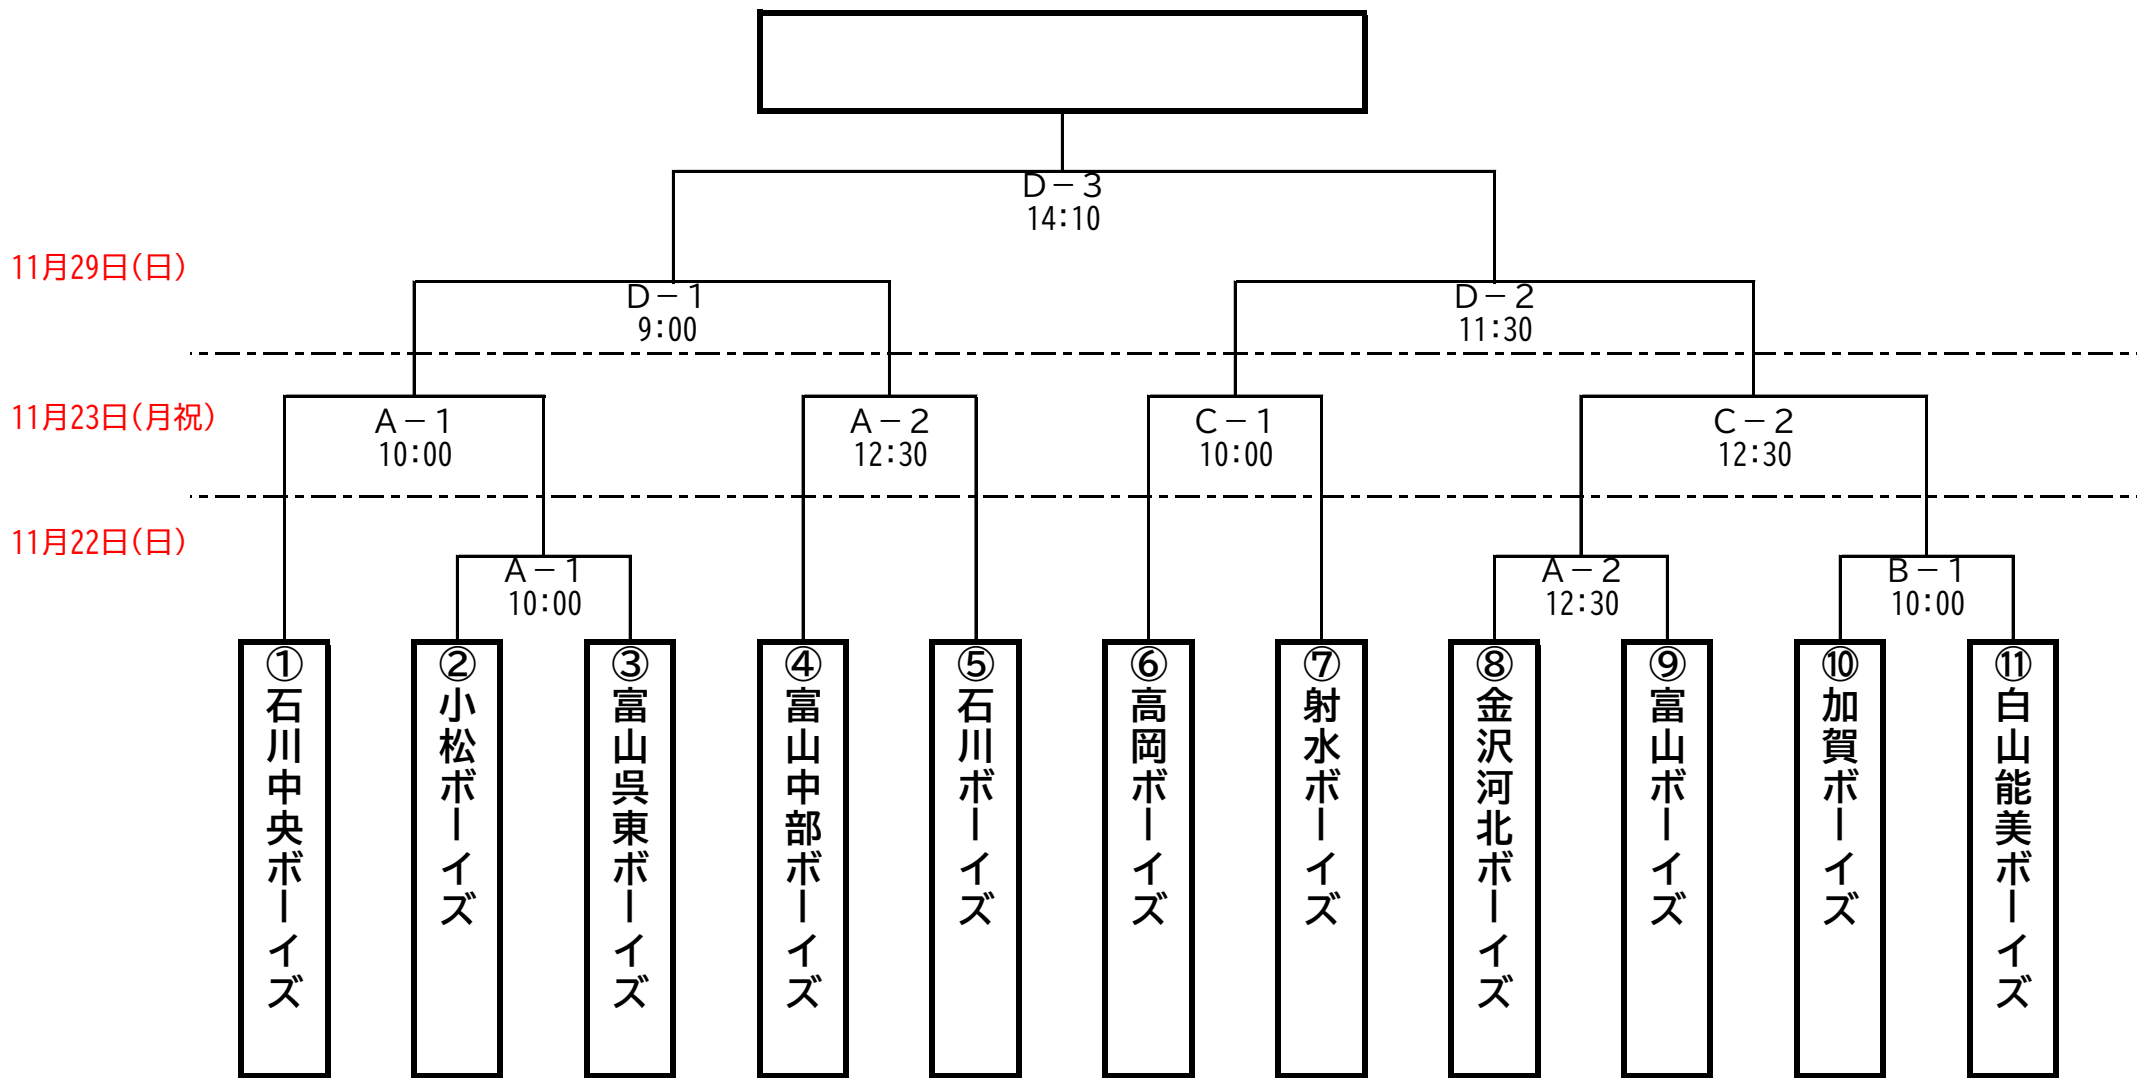

第51回 日本少年野球 春季全国大会北陸支部予選 トーナメント表

A : 志雄運動公園野球場
B : 寺井野球場

石川県羽咋郡宝達志水町吉野屋ヲ156
石川県能美市粟生町西7

C : 志賀町野球場
D : 小松弁慶スタジアム

石川県羽咋郡志賀町上野16-18-1
石川県小松市末広町2番地