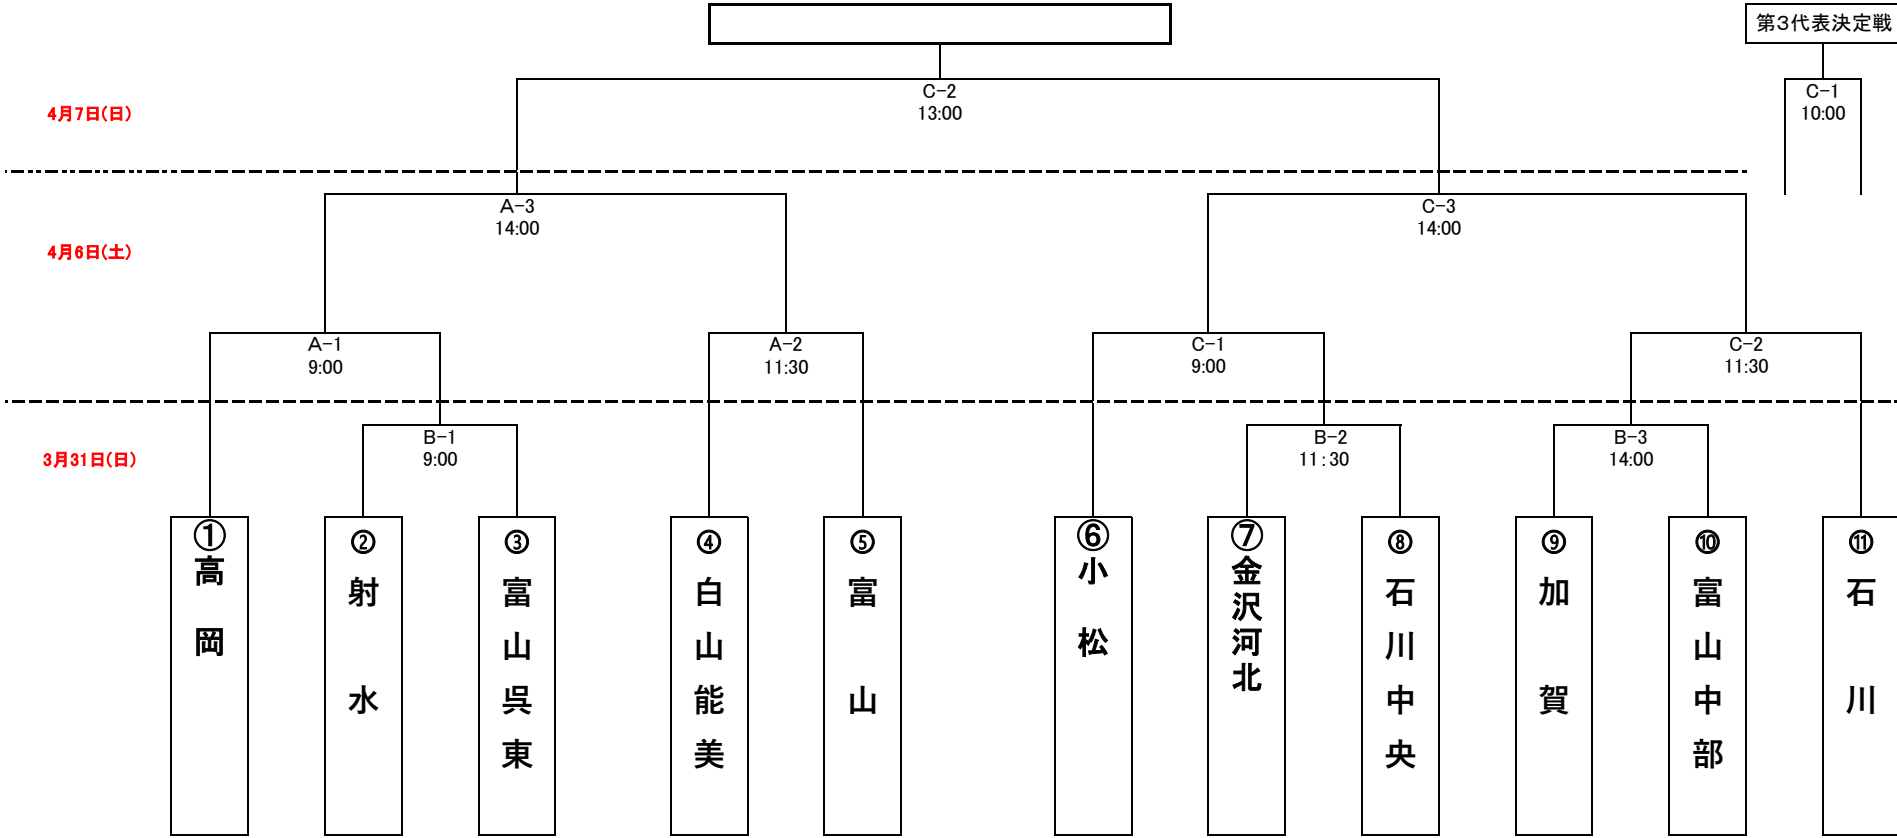

平成31年度 北陸支部 春季大会
 兼 第34回中日本ブロック選抜大会 予選 トーナメント表

A: 加賀中央公園野球場

B: 片山津市営球場

C: 小松大谷高校