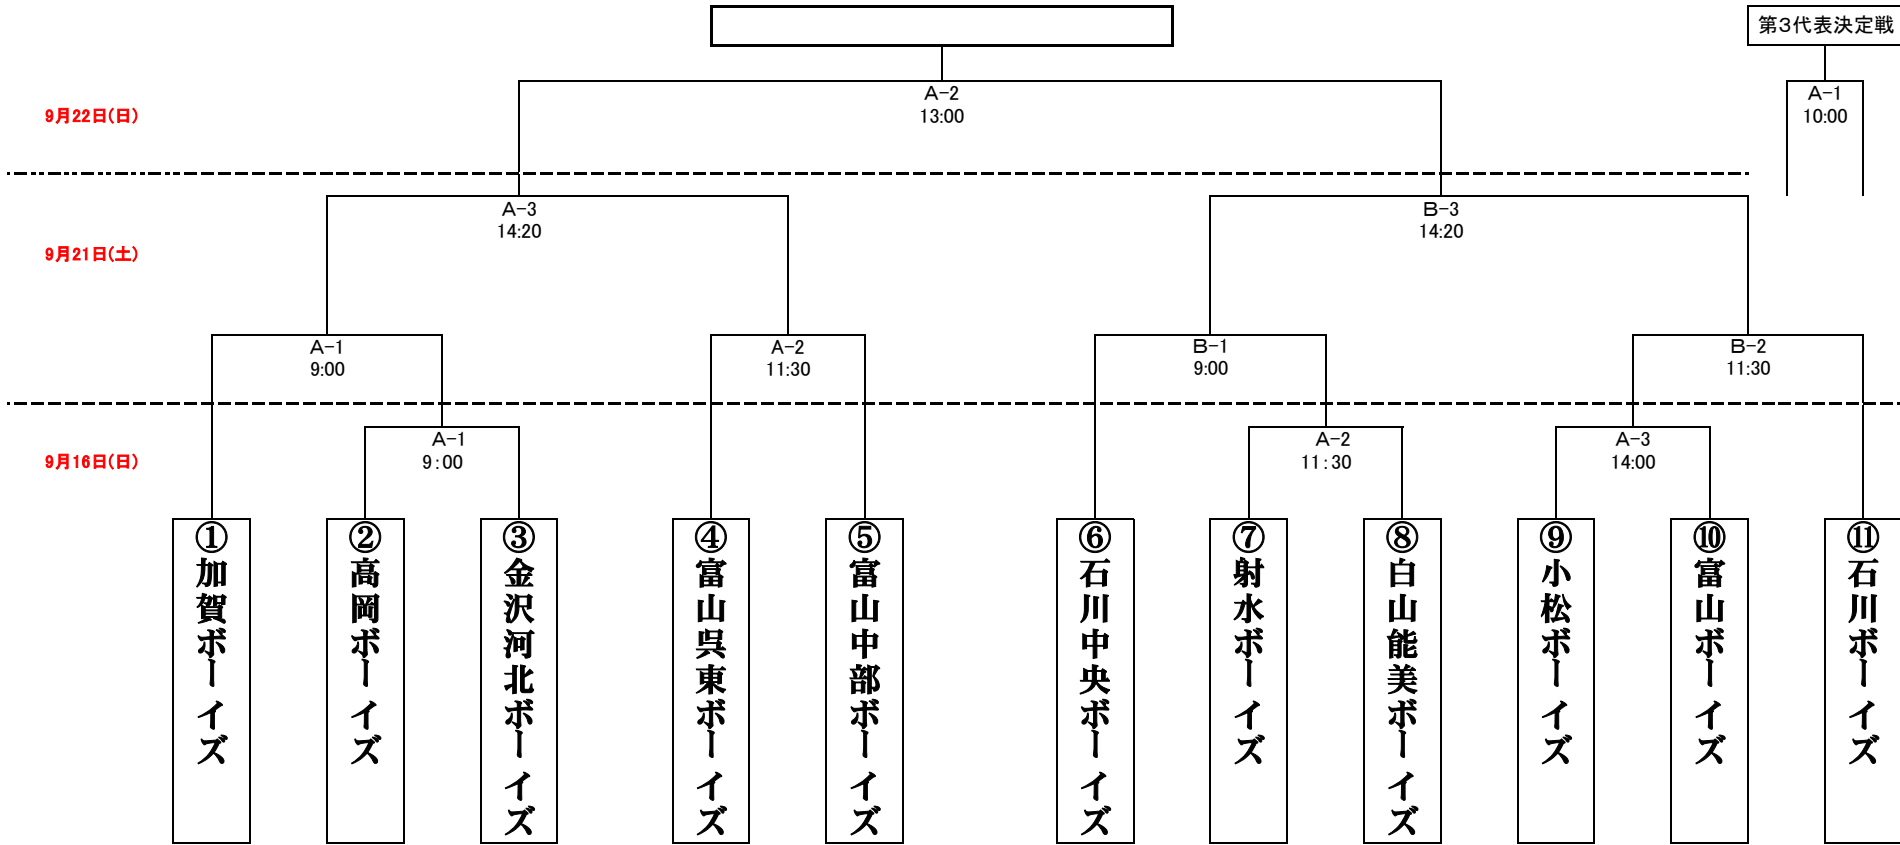

令和元年度 北陸支部 秋季大会  
兼 第14回中日本ブロック選抜大会 予選 トーナメント表

A: 輪島野球場(金沢河北ボーイズ)

B: 門前野球場(石川中央ボーイズ)