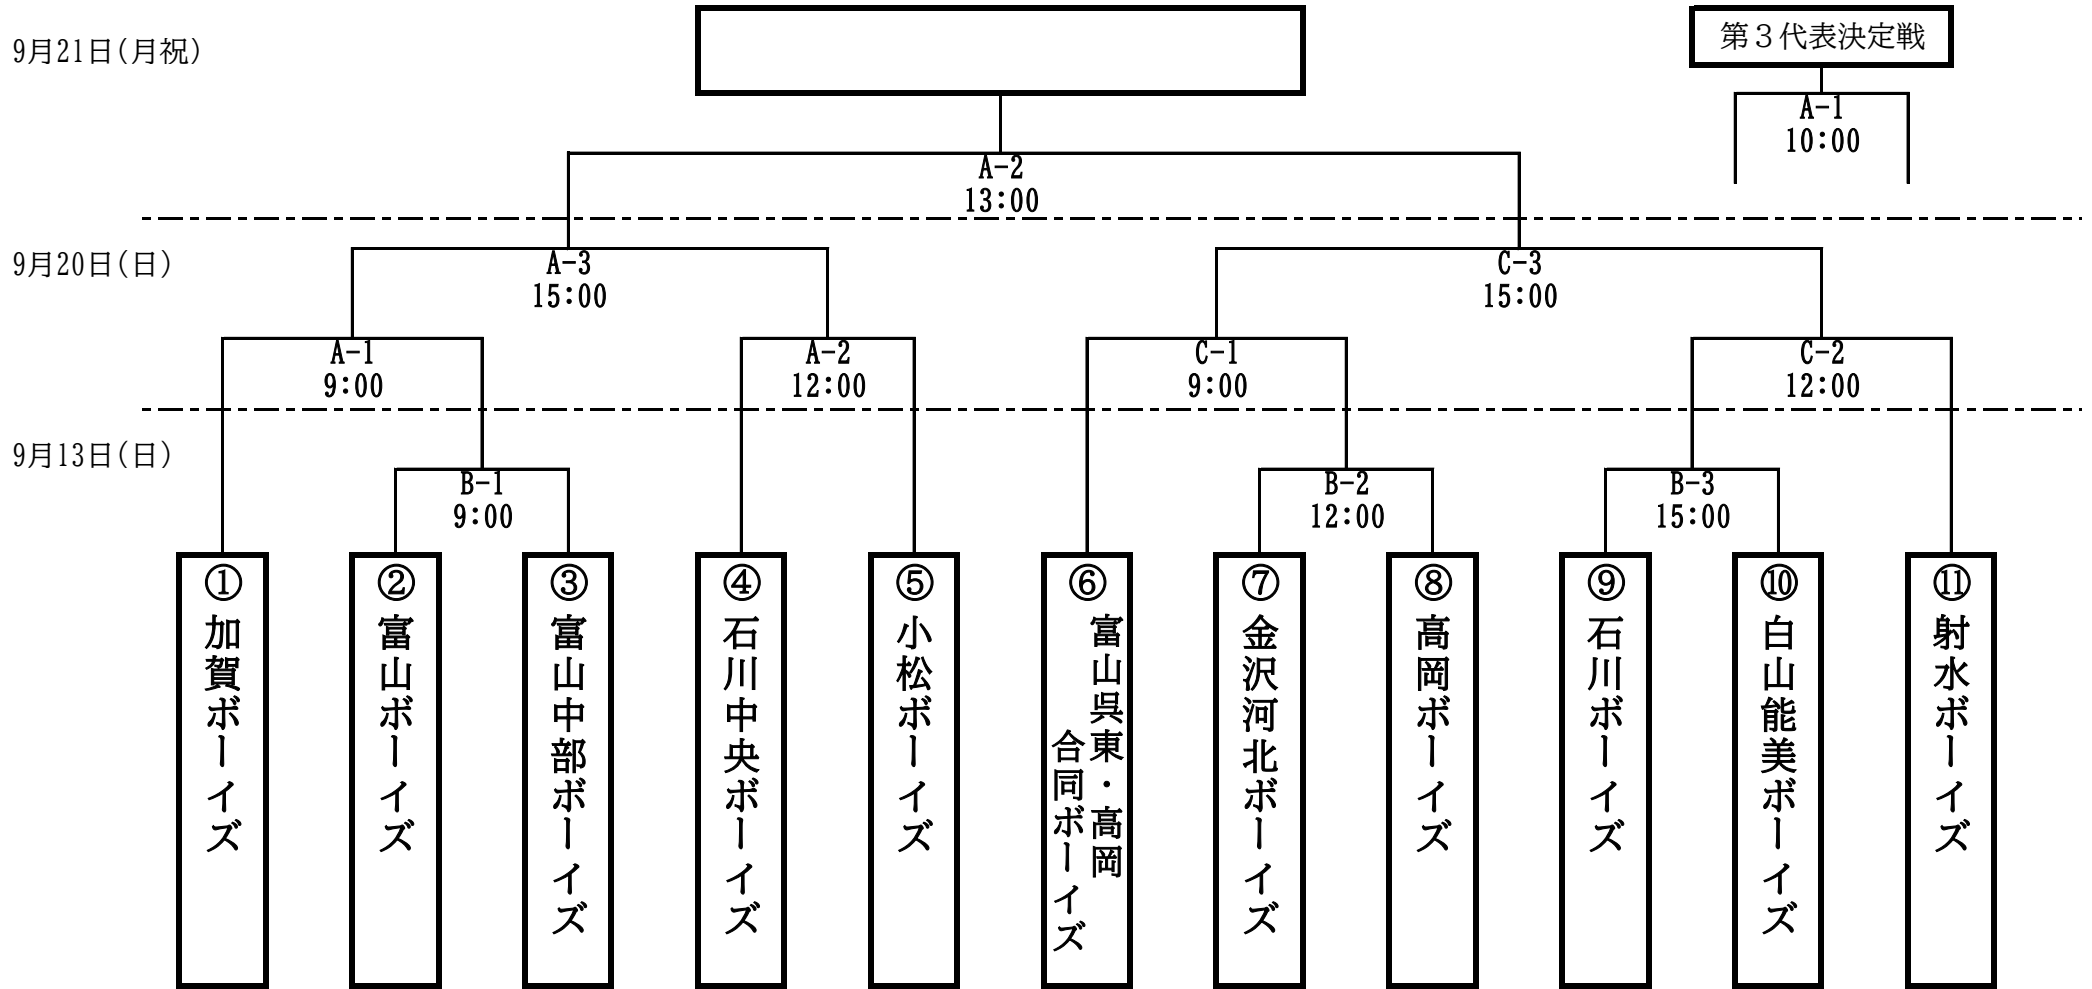

令和2年度 北陸支部 秋季大会
 兼 第15回中日本ブロック秋季大会予選 トーナメント表

A：加賀中央公園野球場
 C：小松大学グラウンド

石川県加賀市山田町リ245-2
 石川県小松市四丁町ヌ1番地3

B：片山津野球場 石川県加賀市潮津町ソー1